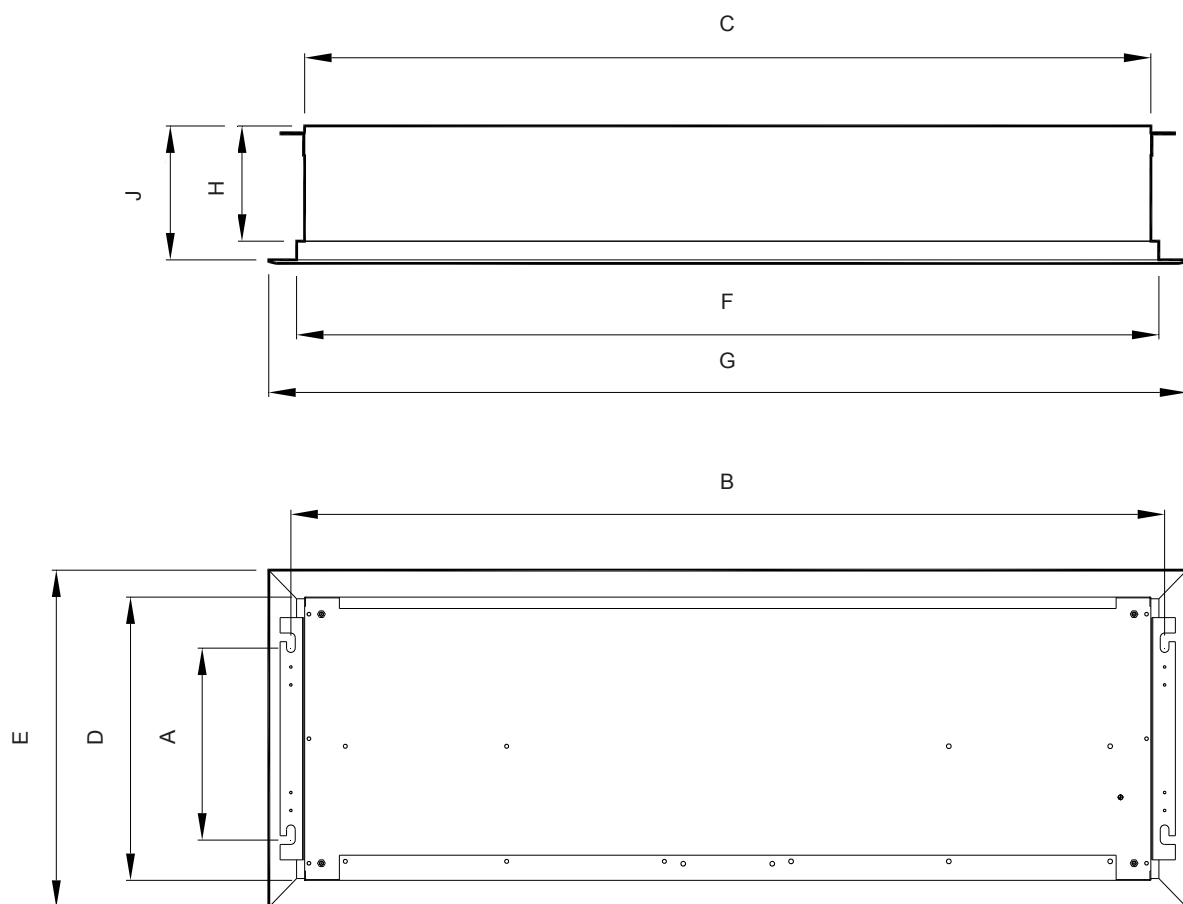

Funkcijas un ieguvumi

- Atkarībā no jaudas ir piemēroti uzstādīšanai trīs vai četrus metrus augstumā.
- Pieejami četri izmēri — 1,2 m, 1,5 m, 1,8 m un 2 m.
- Standarta jaudas modeļu izplūdes plūsmas ātrums 7 m/s vai 8,4 m/s un 11 m/s lielas jaudas modeļiem.
- Korpusa dziļumā aizņem tikai 200 mm vai 220 mm — zemākie no šāda veida modeļiem tirgū. Tas ļauj panākt pēc iespējas lielākus iekštelpas izmērus, jo samazinās piekaramajiem griestiem nepieciešamais dziļums, kur tiek iebūvēti šie sildītāji.
- Nepieļauj siltā vai kondicionētā gaisa izplūšanu pa atvērtām durvīm.
- Pieejams īpašs modelis durvju ailām ar ierobežotu brīvo vietu, kur nav piekaramo griestu vai durvju pārsedzes.

Izmēri

IZMĒRI						
		Standarta jauda			Liela jauda	
Modelis		ACR100	ACR150	ACR200	ACR120	ACR180
Garums						
A	mm	253	253	253	407	407
B	mm	1 220	1 520	2 020	1 185	1 785
C	mm	1 182	1 482	1 982	1 150	1 750
D	mm	395	395	395	550	550
E	mm	454	454	454	608	608
F	mm	1 205	1 505	2 005	1 150	1 750
G	mm	1 242	1 542	2 095	1 210	1 810
H	mm	160	160	160	180	180
I	mm	200	200	200	220	220